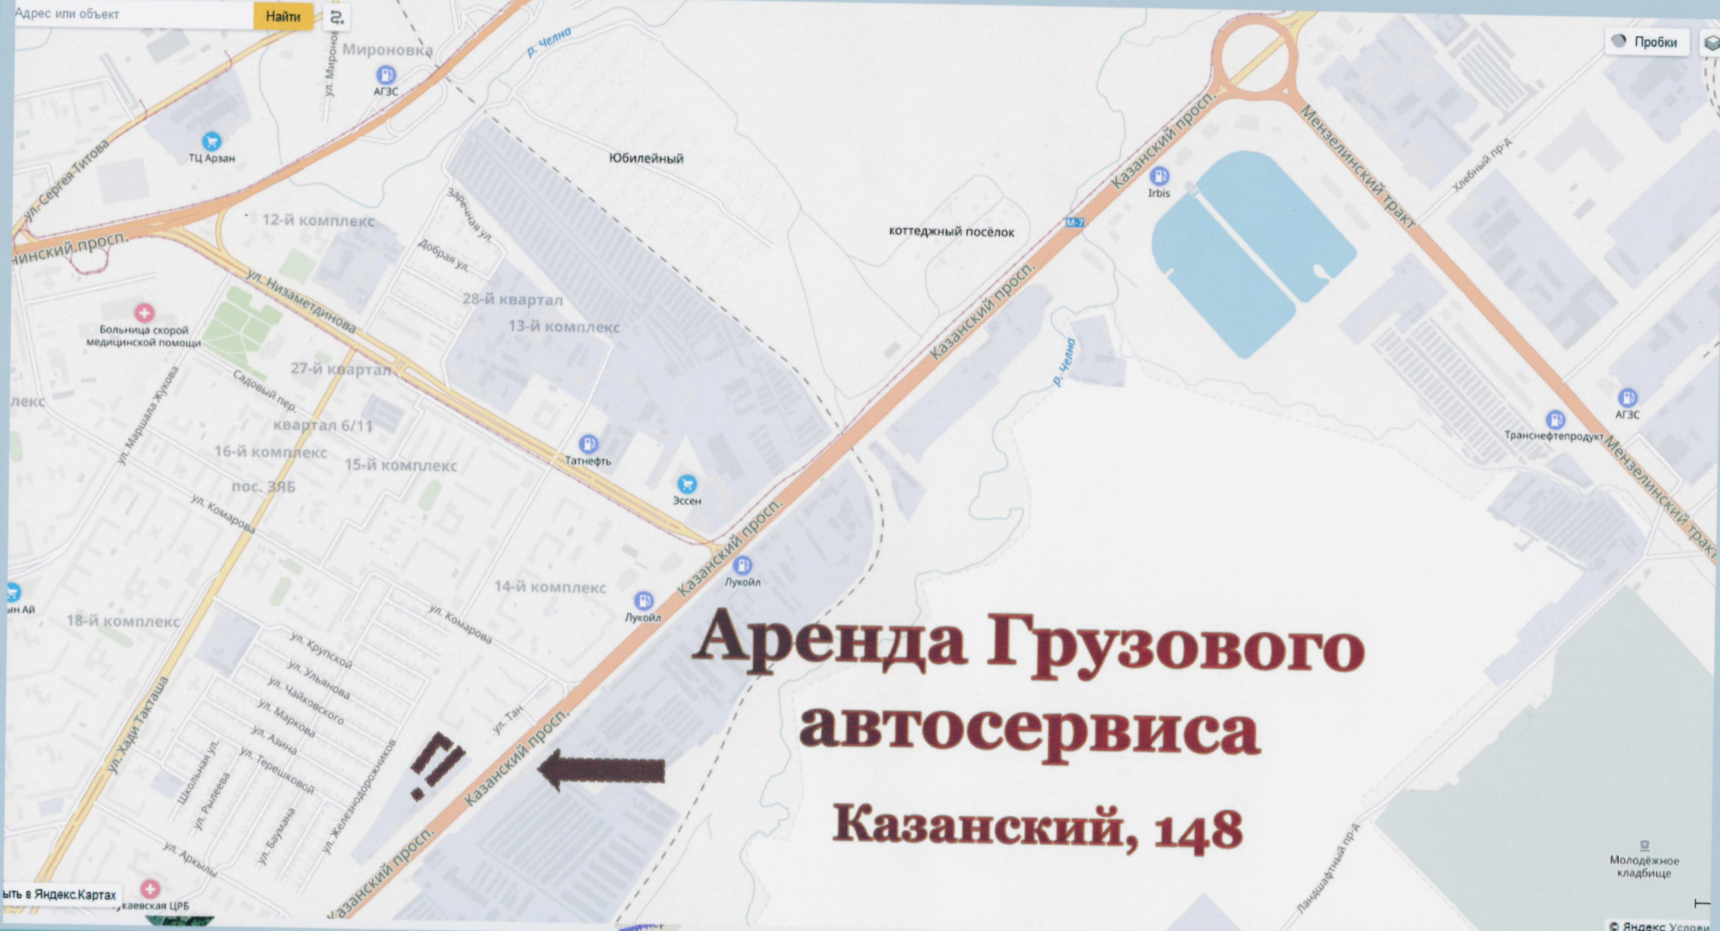

МЕСТОПОЛОЖЕНИЕ

**Аренда Грузового
автосервиса
Казанский, 148**

(8552) 49-20-20, 36-54-52, 8-950-949-85-05, 8-952-030-33-55